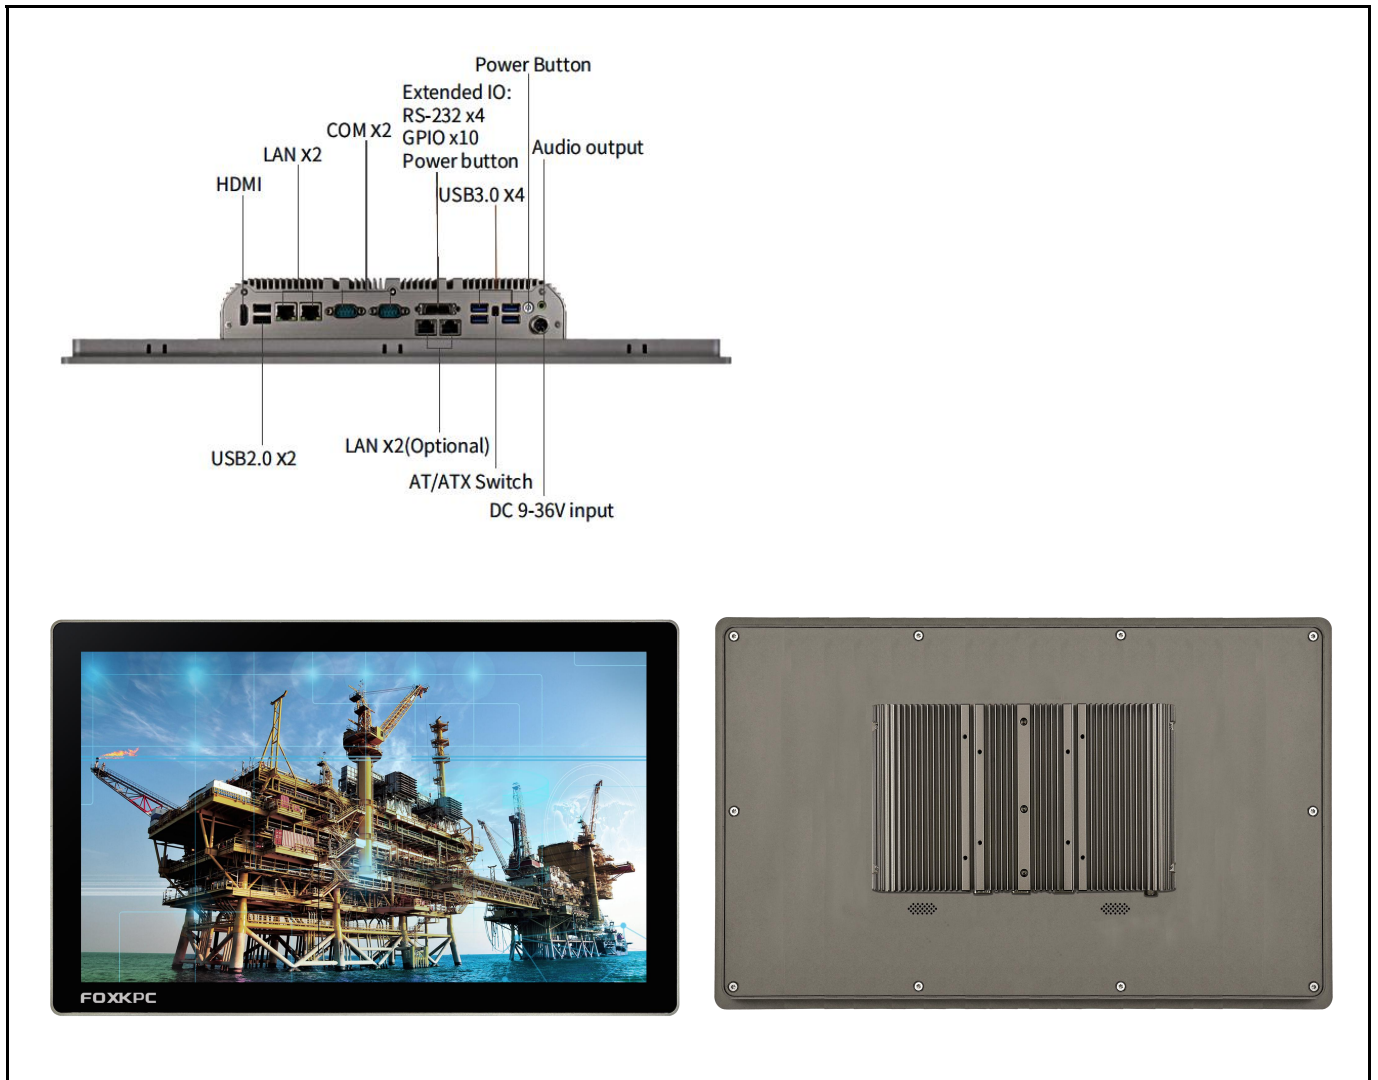

FOXKPC KPC-WK215L 工业平板电脑

产品特点

- Intel Celeron J6412 or 8/10/11th-U Intel Core i5/i7
- 21.5"工业级液晶屏, 30,000小时背光寿命
- 无风扇低功耗设计
- 工业电容屏 / 高温制程五线电阻触摸屏
- 支持前面板、壁挂、桌面式安装
- 可选配WIFI/蓝牙、3G/4G/5G模块
- 前面板达到IP66防护等级

产品规格

CPU		Intel Celeron J6412 or 8/10/11th-U Intel Core i5/i7
内存		J6412: DDR4 SODIMM x1, 4GB / 8GB Core i5/i7: DDR4 SODIMM x2, 4GB / 8GB / 16GB / 32GB
存储	SSD	SSD 128GB / 256GB / 512GB / 1TB / 2TB Optional
扩展存储	SSD/HDD (可选)	Removable 2.5" device bay for SSD &HDD 128GB / 256GB / 512GB / 1TB / 2TB SSD or 1TB / 2TB HDD Optional
网络(LAN)		2 x GbE RJ45 Intel® 10 / 100 / 1000Mbps (4 x 2.5 GbE RJ45 Intel®10 / 100 / 1000Mbps Optional)
显示屏规格	LCD尺寸	21.5" TFT -LCD
	最高分辨率	1920 × 1080
	亮度	250 cd/m ²
	背光寿命 (Hrs)	30,000
	背光类型	LED
视角(CR>=10)		-85~85° (H) , - 85~85° (V)
触摸屏类型		高温制程五线电阻触摸屏 投射式电容触摸屏
I/O接口		4 x USB2.0, 2 x USB3.0 (J6412) 2 x USB2.0, 4 x USB3.0 (8/10/11th-U Intel Core i5/i7) 2 x DB-9 COM1&COM2,RS-232/422/485 1 x Audio Line-out 2 x 8Ω 1W 功放输出 (Optional) 1 x AT/ATX拨码开关 1 x HDMI 1 x 扩展IO: 集成4路3线COM,10路GPIO,1个远程开关
电源输入		DC 9~36V 4-pin 航空插头
扩展插槽		M.2 3042/3052 3G/4G/5G 模块 M.2 2230 WiFi/蓝牙 板载SIM卡槽
看门狗定时器		1~65535 秒可编程设置
操作系统		Windows10 / Windows11 / WES10 / Linux
防护等级		Front Panel IP66
外壳材质		铝合金
外观尺寸(L×W×H) (mm)		533.60 * 327.12 * 70.90
开孔尺寸(mm)		522.0 * 315.0
重量(Kg)		6.9
使用环境	工作温度	-20°C ~ 60°C
	储存温度	-30°C ~ 70°C
	储存湿度	10~90% @30°C 无凝结

产品I/O与外观

产品尺寸 单位:mm

FOXKPC KPC-WK215L 工业平板电脑选型表

KPC - WK215L		C	J6412	4GB	128GB	1TB	1920x1080	W03	S
触摸屏类型		CPU		内存	SSD	SSD/HDD 选配	LCD 选配	无线通讯模块 选配	扬声器 选配
C	电容屏	Celeron J6412		4GB	128GB	128GB	1920x1080	W01	2 x 8Ω 1W
R	电阻屏	i5-8260U		8GB	256GB	256GB		SSD	
		i7-8569U		16GB	512GB	512GB		W03	
		i5-10210U		32GB	1TB	1TB		W04	
		i7-10510U			2TB	2TB	SSD / HDD	W05	
		i5-1135G7							
		i7-1185G7							