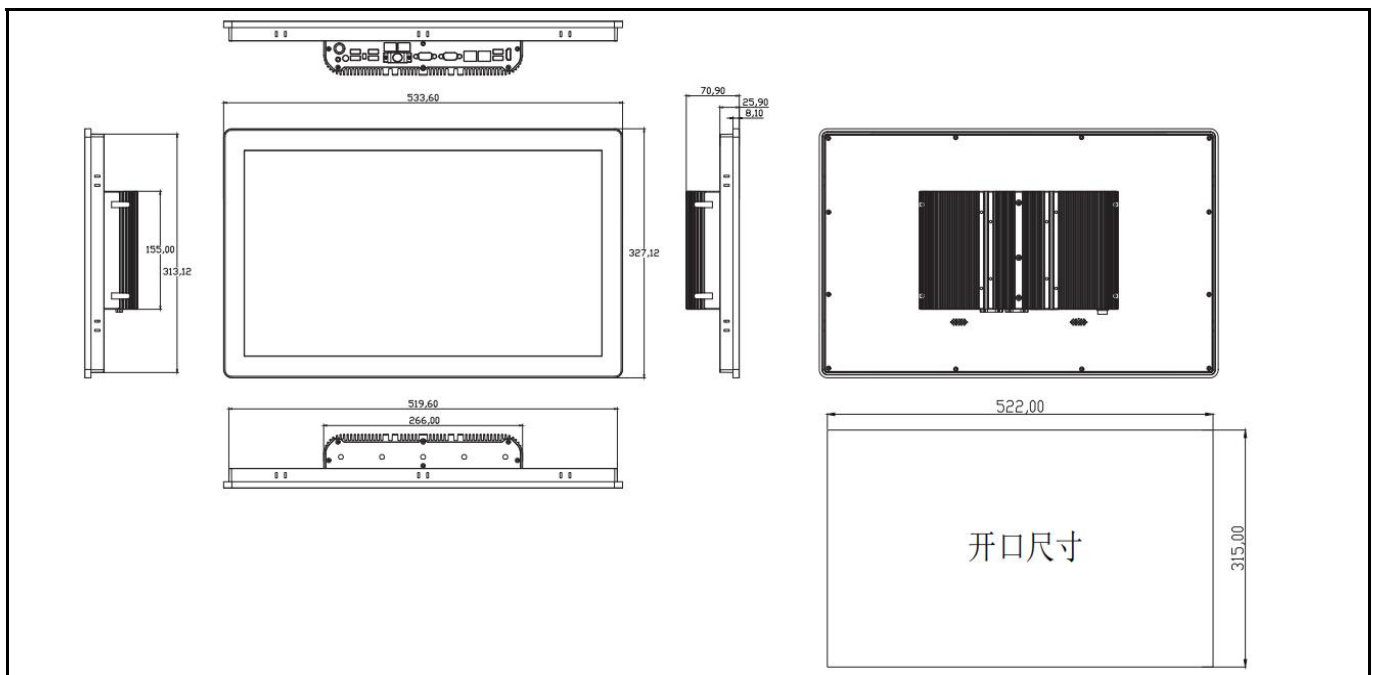

CPU		Intel Celeron J6412 or 8/10/11th-U Intel Core i5/i7
内存		J6412: DDR4 SODIMM x1, 4GB / 8GB Core i5/i7: DDR4 SODIMM x2, 4GB / 8GB / 16GB / 32GB
存储	SSD	SSD 128GB / 256GB / 512GB / 1TB / 2TB Optional
扩展存储	SSD/HDD (可选)	Removable 2.5" device bay for SSD &HDD 128GB / 256GB / 512GB / 1TB / 2TB SSD or 1TB / 2TB HDD Optional
网络(LAN)		2 x GbE RJ45 Intel® 10 / 100 / 1000Mbps (4 x 2.5 GbE RJ45 Intel®10 / 100 / 1000Mbps Optional)
显示屏规格	LCD尺寸	21.5" TFT -LCD
	最高分辨率	1920 × 1080
	亮度	250 cd/m ²
	背光寿命 (Hrs)	30,000
	背光类型	LED
视角(CR>=10)		-85~85° (H) , - 85~85° (V)
触摸屏类型		高温制程五线电阻触摸屏 投射式电容触摸屏
I/O接口		4 x USB2.0, 2 x USB3.0 (J6412) 2 x USB2.0, 4 x USB3.0 (8/10/11th-U Intel Core i5/i7) 2 x DB-9 COM1&COM2,RS-232/422/485 1 x Audio Line-out 2 x 8Ω 1W 功放输出 (Optional) 1 x AT/ATX拨码开关 1 x HDMI 1 x 扩展IO: 集成4路3线COM,10路GPIO,1个远程开关
电源输入		DC 9~36V 4-pin 航空插头
扩展插槽		M.2 3042/3052 3G/4G/5G 模块 M.2 2230 WiFi/蓝牙 板载SIM卡槽
看门狗定时器		1~65535 秒可编程设置
操作系统		Windows10 / Windows11 / WES10 / Linux
防护等级		Front Panel IP66
外壳材质		铝合金
外观尺寸(L×W×H) (mm)		533.60 * 327.12 * 70.90
开孔尺寸(mm)		522.0 * 315.0
重量(Kg)		6.9
使用环境	工作温度	-20°C ~ 60°C
	储存温度	-30°C ~ 70°C
	储存湿度	10~90% @30°C 无凝结

产品I/O与外观

产品尺寸 单位:mm

FOXKPC KPC-WK215L 工业平板电脑选型表

KPC - WK215L		C	J6412	4GB	128GB	1TB	1920x1080	W03	S
触摸屏类型		CPU		内存	SSD	SSD/HDD 选配	LCD 选配	无线通讯模块 选配	扬声器 选配
C	电容屏	Celeron J6412		4GB	128GB	128GB	1920x1080	W01	2 x 8Ω 1W
R	电阻屏	i5-8260U		8GB	256GB	256GB		SSD	
		i7-8569U		16GB	512GB	512GB		W03	
		i5-10210U		32GB	1TB	1TB		W04	
		i7-10510U			2TB	2TB	SSD / HDD	W05	
		i5-1135G7							
		i7-1185G7							